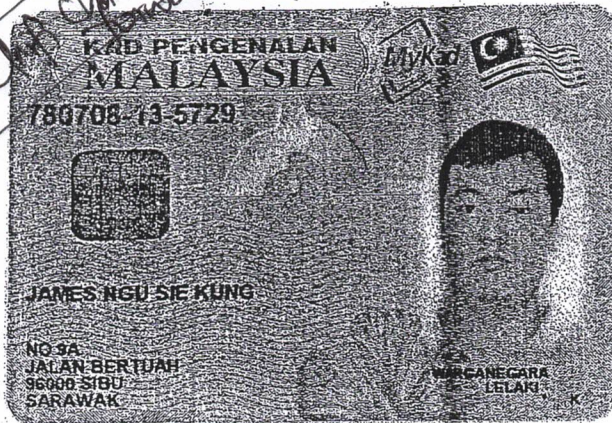

*UJA Chinnng Bright*  
*Penawar*

*UJA Chinnng Bright*  
*Penawar*

CERTIFIED TRUE COPY

LIEW KUI MOON  
MAICSA 0815952